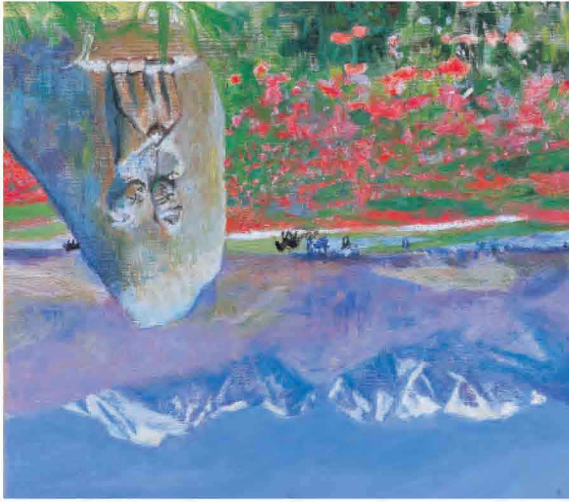

安曇野の美しい景観を望む北アルプス展望美術館では、毎年恒例の全国公募展『安曇野キルト公募展2017』を開催致します。豊かな感性で作られた作品を通して多くの方に感動をお届けしたいと思っております。皆さまのご応募を心よりお待ちしております。

奥田郁太郎「蓮華草遺祖神」1979年 当館蔵

※当日消印有効

応募締切：平成29年7月9日(日)

会期：平成29年9月9日(土)～10月22日(日)

安曇野キルト公募展 2017

AZUMINO ART LINE
安曇野アートライン
 当美術館は安曇野アートラインに参加しています

この展覧会には、アート作品だけでなく、地域の歴史や文化を伝えるためのパネルや資料も展示されています。ぜひ、お楽しみください。

制作

【写真上】

※貼付写真は、色が実物に近い状態で、作品全体が歪みなく正しい形としてください。

【写真上】

No.		氏名	
主催者使用欄			作品名