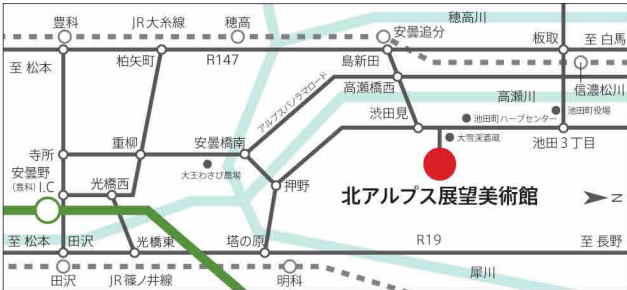

募集要項

車…長野自動車道安曇野ICより約20分(13.5km)
 JR…大糸線穂高駅よりタクシー約15分(8km)
 大糸線安曇追分駅よりタクシー約6分(3.2km)
 篠ノ井線明科駅よりタクシー約10分(7.5km)
 駐車場完備120台

主催：北アルプス展望美術館（池田町立美術館）
 指定管理者：シダックス大新東ヒューマンサービス株式会社
 〒399-8602 長野県北安曇郡池田町大字会染7782
 TEL.0261(62)6600 FAX.0261(62)6601
<http://azumino-artline.net/ikeda/>
 E-mail:bijutsu@town.ikeda.nagano.jp